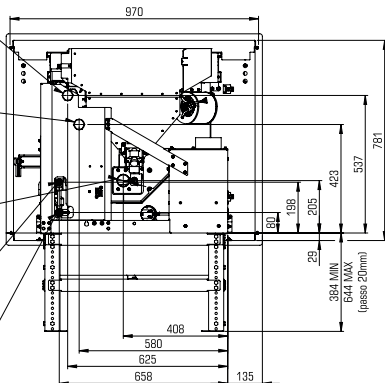

RBH 200 V

Disegno tecnico - Dessin technique - Technical drawing

Ravelli®
il fuoco intelligente

Corsa Uscita
Stroke
Sortie maximale de l'insert
600 mm

Mandata impianto
Heating system delivery
Départ chauffage
3/4"

Ritorno impianto
Heating system return
Retour chauffage
3/4"

Entrata aria
Air inlet
Prise d'air
Ø48mm

Scarico di sicurezza
Safety drain
Groupe de sécurité

Scarico acqua impianto
Drain water
Sortie d'eau

Ingombri
Encumbrances
Encombres