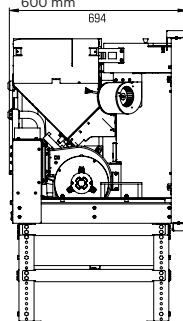

RBH 200 V

Disegno tecnico - Dessin technique - Technical drawing

Ravelli®
il fuoco intelligente

Corsa Uscita
Stroke
Sortie maximale de l'insert
600 mm

Mandata impianto
Heating system delivery
Départ chauffage
3/4"

Ritorno impianto
Heating system return
Retour chauffage
3/4"

Entrata aria
Air inlet
Prise d'air
Ø48mm

Scarico di sicurezza
Safety drain
Groupe de sécurité

Scarico acqua impianto
Drain water
Sortie d'eau

Ingombri
Encumbrances
Encombres