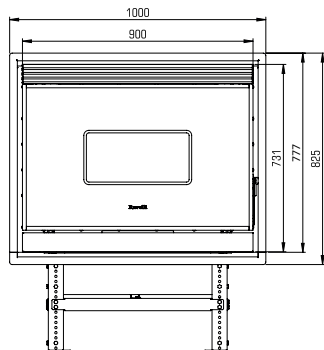

RBH 200 V

Disegno tecnico - Dessin technique - Technical drawing

Ravelli®
il fuoco intelligente

Corsa Uscita
Stroke
Sortie maximale de l'insert
600 mm

Mandata impianto
Heating system delivery
Départ chauffage
3/4"

Ritorno impianto
Heating system return
Retour chauffage
3/4"

Entrata aria
Air inlet
Prise d'air
Ø48mm

Scarico di sicurezza
Safety drain
Groupe de sécurité

Scarico acqua impianto
Drain water
Sortie d'eau

Ingombri
Encumbrances
Encombres