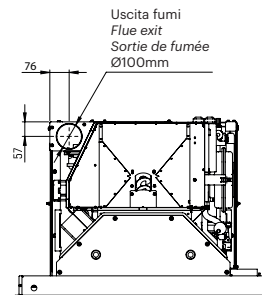

RBH 200 V

Disegno tecnico - Dessin technique - Technical drawing

Ravelli®
il fuoco intelligente

Corsa Uscita
Stroke
Sortie maximale de l'insert
600 mm

Mandata impianto
Heating system delivery
Départ chauffage
3/4"

Ritorno impianto
Heating system return
Retour chauffage
3/4"

Entrata aria
Air inlet
Prise d'air
Ø48mm

Scarico di sicurezza
Safety drain
Groupe de sécurité

Scarico acqua impianto
Drain water
Sortie d'eau

Ingombri
Encumbrances
Encombres